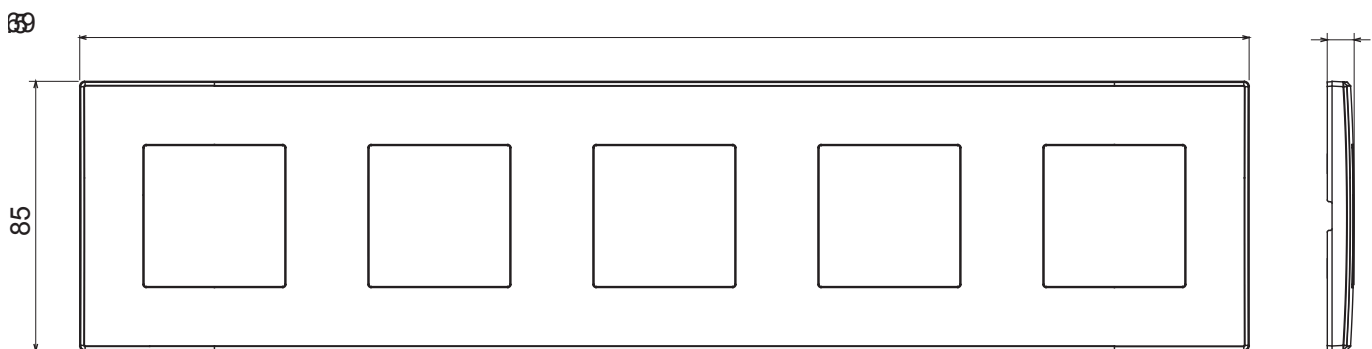

Serie residencial adecuada para instalaciones en cajas redondas y cuadradas, que se caracteriza por su aspecto elegante y formas clásicas. Las placas, fabricadas en tecnopolímero en siete colores y con diferentes modularidades, de 1 a 5 plazas, se pueden instalar indiferentemente tanto horizontal como verticalmente. La serie, desarrollada en torno a un núcleo de dispositivos monobloque, está disponible en dos colores: blanco y marfil, ambos con un acabado brillante. Ampliable gracias a los dispositivos modulares ChorusSmart.

Categoría	Placa	Color	Gris oscuro
Material	Tecnopolímero	Acabado	Brillante
Descripción	para 5 mecanismos	Tipo	Horizontal/Vertical
Ejes	71 mm	Test del hilo incandescente	650 °C
Termopresión con bola	70 °C	Norma de referencia	EN 60669-1

### DIMENSIONAL