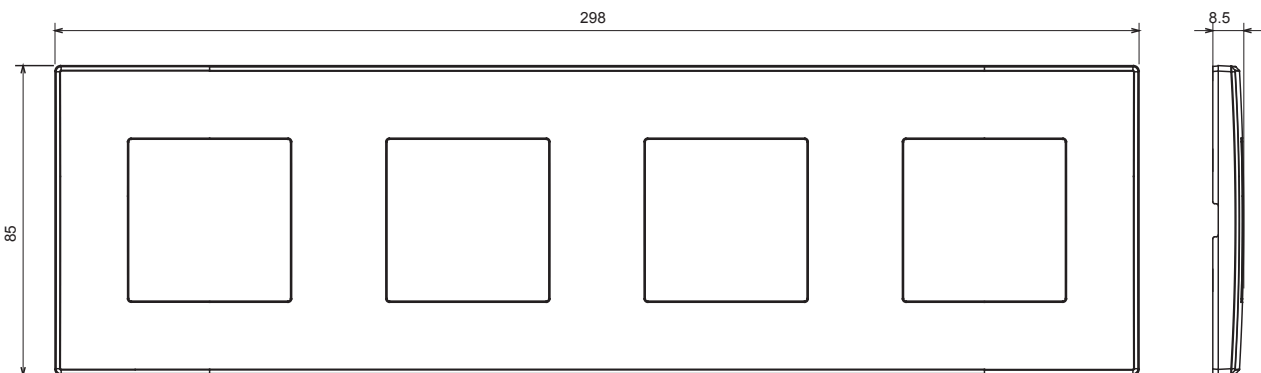

Serie residencial adecuada para instalaciones en cajas redondas y cuadradas, que se caracteriza por su aspecto elegante y formas clásicas. Las placas, fabricadas en tecnopolímero en siete colores y con diferentes modularidades, de 1 a 5 plazas, se pueden instalar indiferentemente tanto horizontal como verticalmente. La serie, desarrollada en torno a un núcleo de dispositivos monobloque, está disponible en dos colores: blanco y marfil, ambos con un acabado brillante. Ampliable gracias a los dispositivos modulares ChorusSmart.

Categoría	Placa	Color	Gris grafito
Material	Tecnopolímero	Acabado	Brillante
Descripción	para 4 mecanismos	Tipo	Horizontal/Vertical
Ejes	71 mm	Test del hilo incandescente	650 °C
Termopresión con bola	70 °C	Norma de referencia	EN 60669-1

### DIMENSIONAL

### SIMBOLOGÍA TÉCNICA

**GWT**

650 °C

70 °C