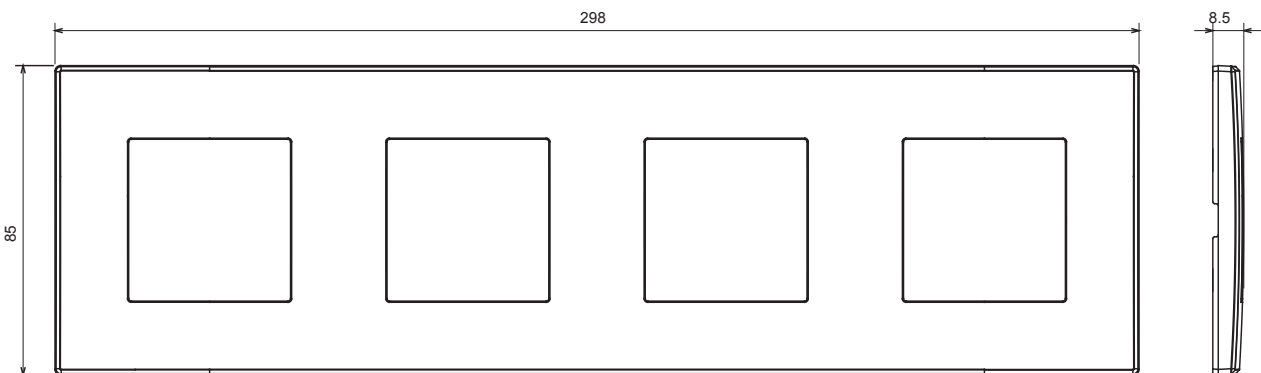

Serie residencial adecuada para instalaciones en cajas redondas y cuadradas, que se caracteriza por su aspecto elegante y formas clásicas. Las placas, fabricadas en tecnopolímero en siete colores y con diferentes modularidades, de 1 a 5 plazas, se pueden instalar indiferentemente tanto horizontal como verticalmente. La serie, desarrollada en torno a un núcleo de dispositivos monobloque, está disponible en dos colores: blanco y marfil, ambos con un acabado brillante. Ampliable gracias a los dispositivos modulares ChorusSmart.

Categoría	Placa	Color	Gris oscuro
Material	Tecnopolímero	Acabado	Brillante
Descripción	para 4 mecanismos	Tipo	Horizontal/Vertical
Ejes	71 mm	Test del hilo incandescente	650 °C
Termopresión con bola	70 °C	Norma de referencia	EN 60669-1

### DIMENSIONAL

### SIMBOLOGÍA TÉCNICA

**GWT**

650 °C

70 °C