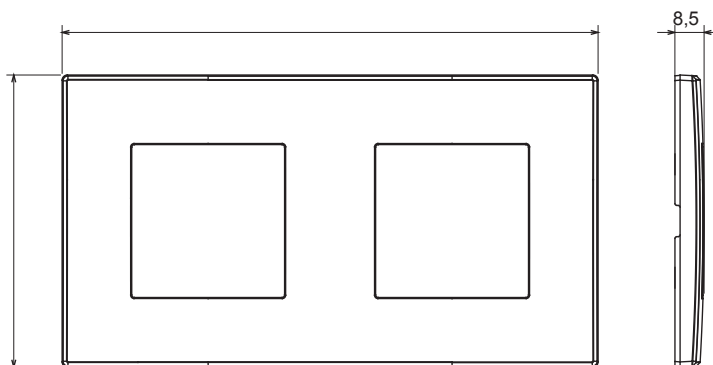

Serie residencial adecuada para instalaciones en cajas redondas y cuadradas, que se caracteriza por su aspecto elegante y formas clásicas. Las placas, fabricadas en tecnopolímero en siete colores y con diferentes modularidades, de 1 a 5 plazas, se pueden instalar indistintamente tanto horizontal como verticalmente. La serie, desarrollada en torno a un núcleo de dispositivos monobloque, está disponible en dos colores: blanco y marfil, ambos con un acabado brillante. Ampliable gracias a los dispositivos modulares ChorusSmart.

Categoría	Placa	Color	Gris grafito
Material	Tecnopolímero	Acabado	Brillante
Descripción	para 2 mecanismos	Tipo	Horizontal/Vertical
Ejes	71 mm	Test del hilo incandescente	650 °C
Termopresión con bola	70 °C	Norma de referencia	EN 60669-1

DIMENSIONAL

6

SIMBOLOGÍA TÉCNICA

GWT

650 °C

70 °C

MARCAS/APROBACIONES