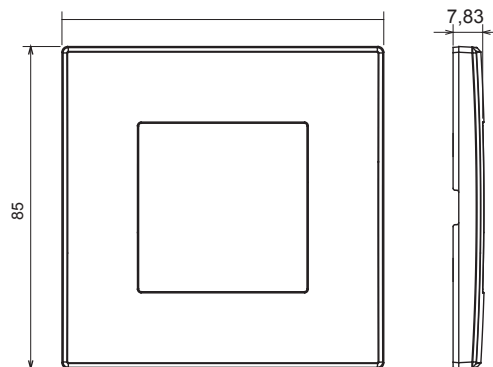

Serie residencial adecuada para instalaciones en cajas redondas y cuadradas, que se caracteriza por su aspecto elegante y formas clásicas. Las placas, fabricadas en tecnopolímero en siete colores y con diferentes modularidades, de 1 a 5 plazas, se pueden instalar indistintamente tanto horizontal como verticalmente. La serie, desarrollada en torno a un núcleo de dispositivos monobloque, está disponible en dos colores: blanco y marfil, ambos con un acabado brillante. Ampliable gracias a los dispositivos modulares ChorusSmart.

Categoría	Placa	Color	Gris grafito
Material	Tecnopolímero	Acabado	Brillante
Descripción	para 1 mecanismo	Test del hilo incandescente	650 °C
Termopresión con bola	70 °C	Norma de referencia	EN 60669-1

DIMENSIONAL