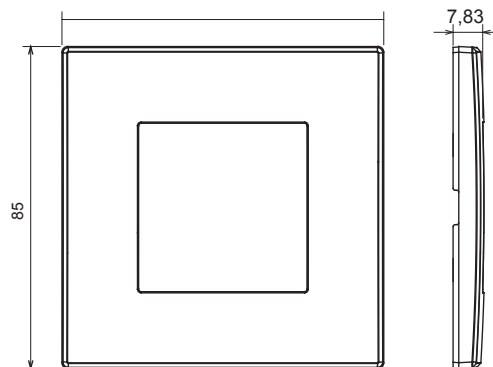

Serie residencial adecuada para instalaciones en cajas redondas y cuadradas, que se caracteriza por su aspecto elegante y formas clásicas. Las placas, fabricadas en tecnopolímero en siete colores y con diferentes modularidades, de 1 a 5 plazas, se pueden instalar indistintamente tanto horizontal como verticalmente. La serie, desarrollada en torno a un núcleo de dispositivos monobloque, está disponible en dos colores: blanco y marfil, ambos con un acabado brillante. Ampliable gracias a los dispositivos modulares ChorusSmart.

Categoría	Placa	Color	Gris claro
Material	Tecnopolímero	Acabado	Brillante
Descripción	para 1 mecanismo	Test del hilo incandescente	650 °C
Termopresión con bola	70 °C	Norma de referencia	EN 60669-1

DIMENSIONAL