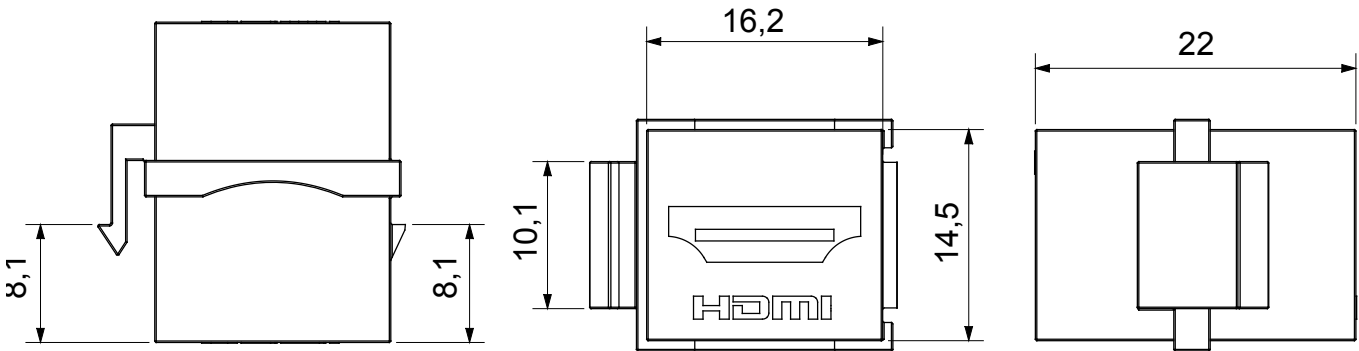

Categoría	Toma de datos	Descripción	Acoplador HDMI
Tipo	Hembra/Hembra	Compatibilidad	Keystone Jack
Material	Tecнопolímero	Código Electrocod	3722

### DIMENSIONAL