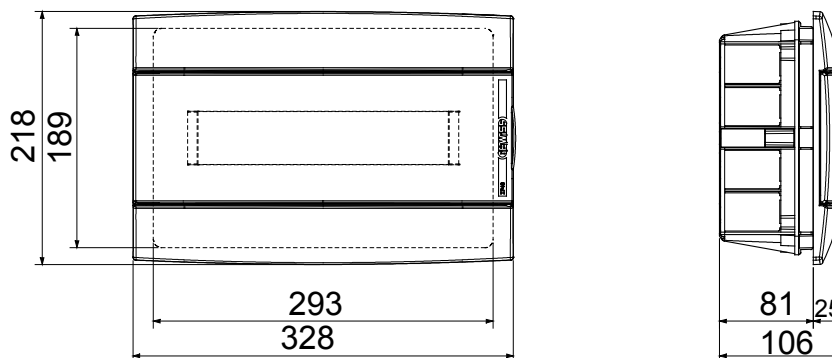

La gama más amplia de cuadros eléctricos y de distribución empotrados disponibles hoy en día. Siete familias diseñadas para ofrecer soluciones en el sector residencial y terciario avanzado, también disponibles en material Libre de Halógenos. Versiones de 2 a 72 módulos, grados de protección IP40 a IP55 y versiones específicas también para paredes de cartón yeso. Además, la oferta incluye cuadros QDSA (Apartment Signal Distribution Panels) en versiones compactas (36 módulos) y completas (54 módulos), ambas conformes con la guía CEI 306-2.

| | | | |
|-----------------------------|-------------------------------------|-------------------------------|-----------------|
| Clase aislamiento | II (Norma IEC 61140) | Color | Acabado Titanio |
| Dim. exter. BxHxP (mm) | 328x218x106 | Grado de protección | IP40 |
| Instalación | De empotrar | Potencia disipable (W) | 24 |
| Resistencia a impactos | IK08 | Tensión nominal | 400 V |
| Color puerta | Transparente color humo | Nº mod. EN 50022 | 12+1 |
| Corriente nominal | 125 A | Prueba del hilo incandescente | 650 °C |
| Para superficies | Mampostería | Temperatura de empleo | -15 ÷ +60°C |
| Tipo de material | Libre de halógenos según EN 60754-2 | Termopresión con bola | 70 °C |
| Norma | EN 60670-1, IEC60670-24 | Tensión de aislamiento | 750 V |
| Nº más borneros instalables | 1 x 12 módulos | | |

DIMENSIONAL

SIMBOLOGÍA TÉCNICA

MARCAS/APROBACIONES