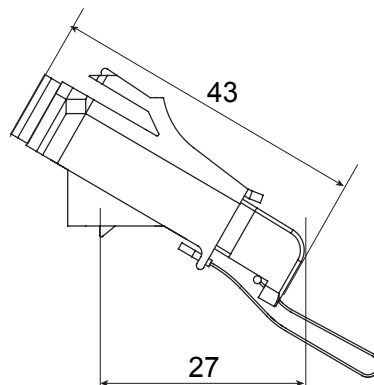

Categoría	Adaptador de fibra óptica angulado	Material	Carcasa de plástico con manguito de alineación cerámico
Color	Verde RAL 6018	Características	Simplex, modo único
Para conectores	SC/APC	Tipo	Hembra/Hembra
Compatibilidad	Keystone Jack	Inclinación	40°
Accesorios	Con tapa de seguridad y cable imprescindible		

### DIMENSIONAL