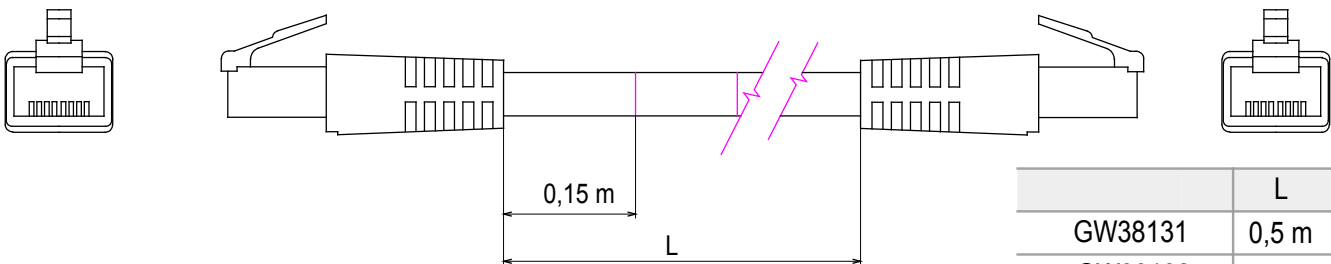

Ficha Técnica Producto

GW38133

Serie DATA CENTER

Sistema completo para la conexión y distribución de redes LAN en áreas residenciales y terciarias. La serie incluye soluciones de fibra óptica, paneles de pared, armarios de suelo y productos de cableado de cobre.

Categoría	Latiguillos datos	Descripción	RJ45 - RJ45
Categoría de uso	6	Cable tipo	UTP 24 AWG
Sistema	UTP	Longitud de cable	5 m
Color	Gris	Código Electrocod	2972

DIMENSIONAL

	L
GW38131	0,5 m
GW38132	1 m
GW38133	2 m