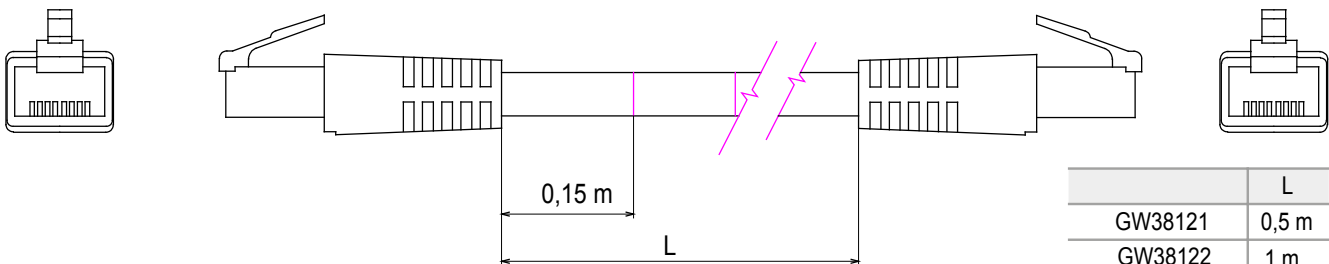

Sistema completo para la conexión y distribución de redes LAN en áreas residenciales y terciarias. La serie incluye soluciones de fibra óptica, paneles de pared, armarios de suelo y productos de cableado de cobre.

Categoría	Latiguillos datos	Descripción	RJ45 - RJ45
Categoría de uso	5e	Cable tipo	FTP 24 AWG
Sistema	FTP	Longitud de cable	2 m
Color	Gris	Código Electrocod	2972

### DIMENSIONAL

	L
GW38121	0,5 m
GW38122	1 m
GW38123	2 m
GW38124	5 m