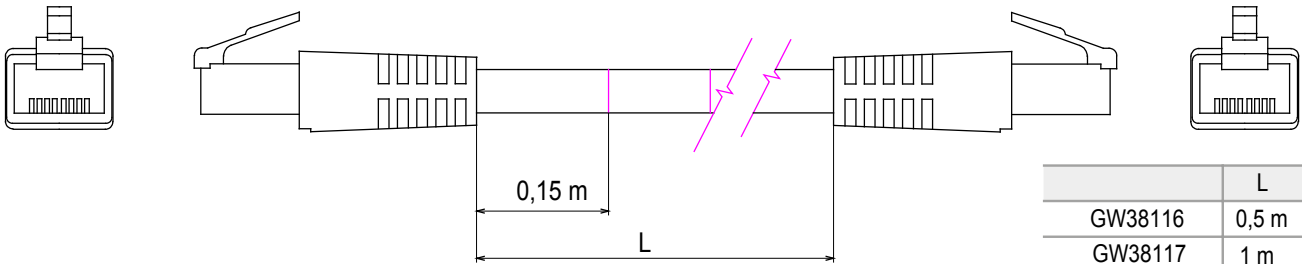

Sistema completo para la conexión y distribución de redes LAN en áreas residenciales y terciarias. La serie incluye soluciones de fibra óptica, paneles de pared, armarios de suelo y productos de cableado de cobre.

Categoría	Latiguillos datos	Descripción	RJ45 - RJ45
Categoría de uso	5e	Cable tipo	UTP 24 AWG
Sistema	UTP	Longitud de cable	5 m
Color	Gris	Código Electrocod	2972

### DIMENSIONAL

	L
GW38116	0,5 m
GW38117	1 m
GW38118	2 m
GW38118	5 m