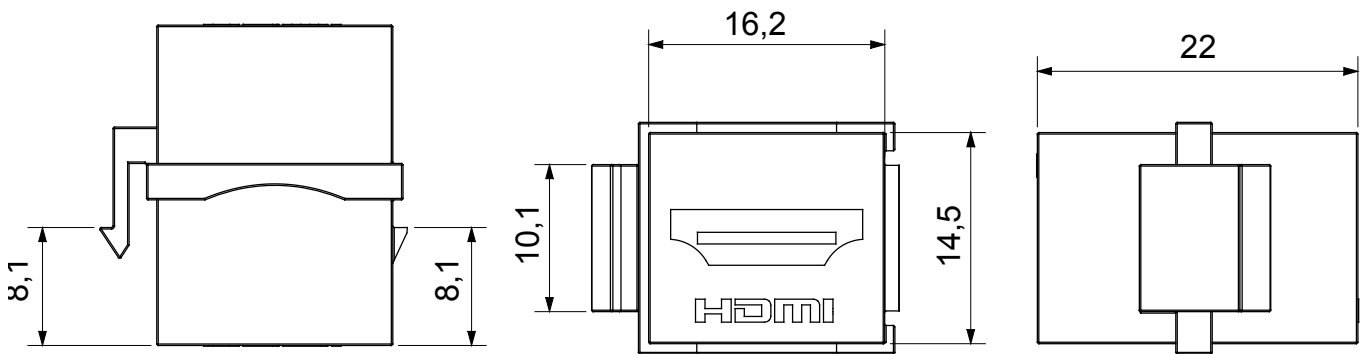

Para redes de cableado de cobre, Data Center ofrece conectores RJ45 y clavijas HDMI y USB adecuados para las serie residenciales de Gewiss, cables de permutación y cables de UTP y FTP, lo que ofrece flexibilidad de instalación y facilidad de cableado.

Categoría	Toma de datos	Descripción	Acoplador HDMI
Tipo	Hembra/Hembra	Compatibilidad	Keystone Jack
Material	Tecнопolímero	Código Electrocod	3722

DIMENSIONAL

MARCAS/APROBACIONES