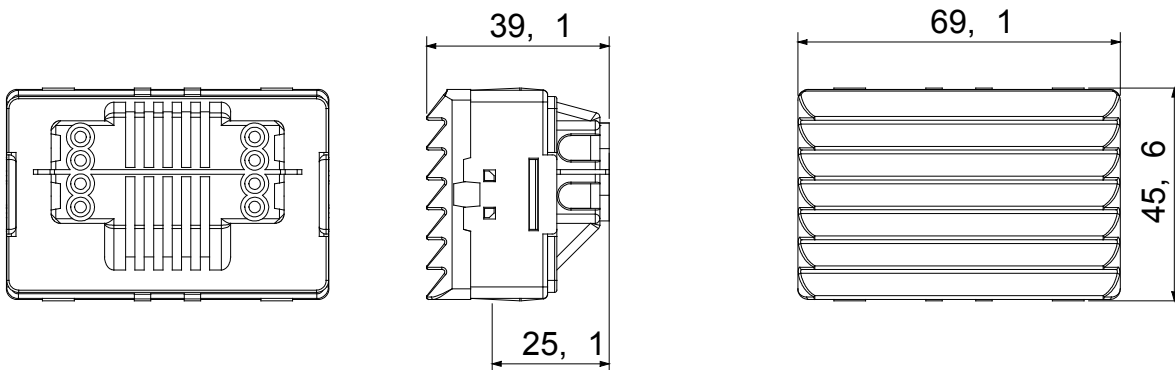

Los dispositivos modulares System ofrecen la posibilidad de crear infinitas combinaciones mecanismo-placa, gracias a una gama completa capaz de satisfacer todas las necesidades estéticas, funcionales y de instalación. Color y acabado: blanco brillante, luminoso y versátil. Ideal para soluciones empotradas (para cajas rectangulares o cuadradas), soluciones de superficie y para aplicaciones especiales. La línea incluye mandos, enchufes, protecciones, indicadores, conectores y dispositivos para el control, la seguridad y el confort del hogar.

Difusor Color	Azul celeste	Conexión lámpara	Casquillo S6x36 mm
N. módulos System	3	Categoría	Serie System
Tipología	Señalización	Color	Blanco
Descripción	Lámpara indicadora de acceso	Regleta de cableado	De tornillo
Norma de referencia	EN 62094-1		

DIMENSIONAL

MARCAS/APROBACIONES