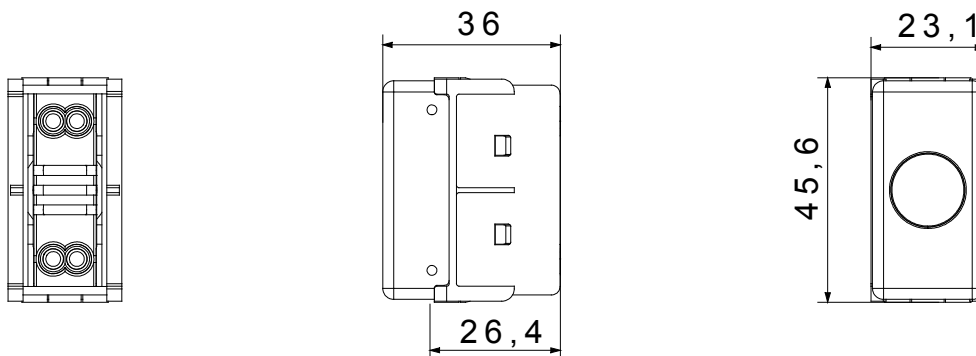

Difusor tipo	Plano	Difusor Color	Traslúcido
Difusor significado	Neutro	Conexión lámpara	De casquillo
Norma de referencia	EN 62094-1	Color	Blanco
N. módulos System	1	Material	Tecnopolímero
Código Electrocod	0132		

### DIMENSIONAL