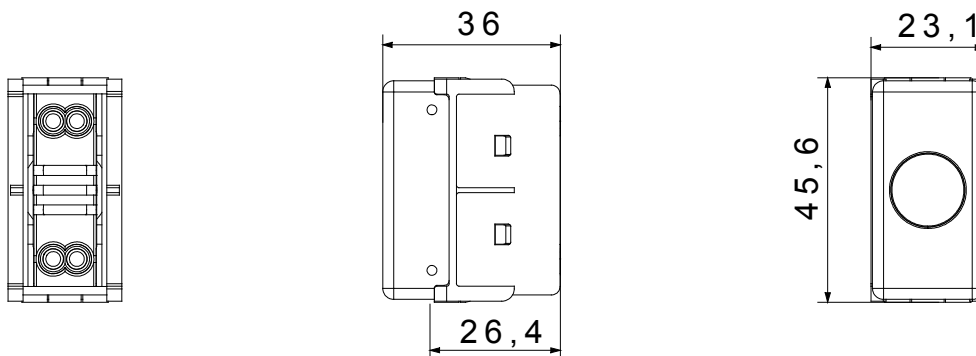

Difusor tipo	Plano	Difusor Color	Verde
Difusor significado	Seguridad	Conexión lámpara	De casquillo
Norma de referencia	EN 62094-1	Color	Blanco
N. módulos System	1	Material	Tecnopolímero
Código Electrocod	0132		

### DIMENSIONAL