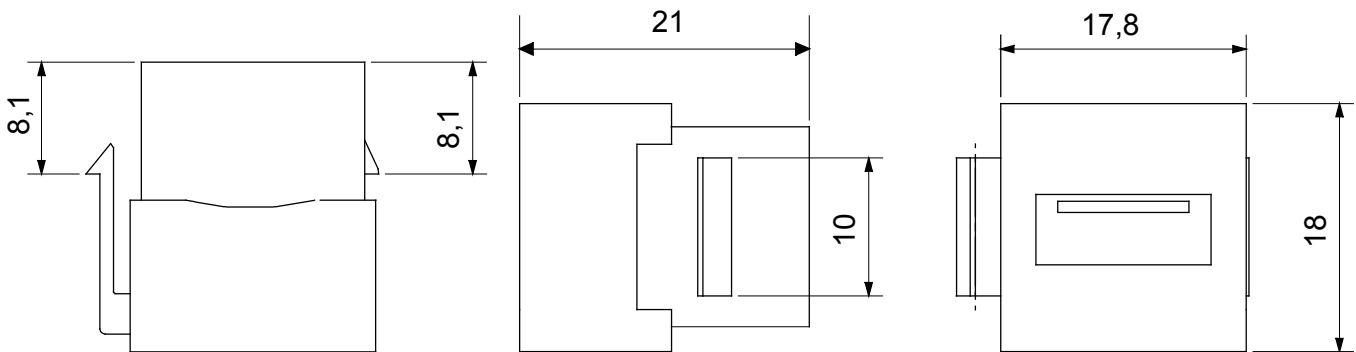

Categoría	Toma de datos	Descripción	Acoplador USB
Tipo	Hembra/Hembra - Tipo A	Compatibilidad	Keystone Jack
Material	Tecнопolímero	Código Electrocod	3722

### DIMENSIONAL