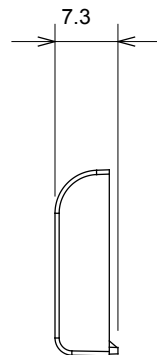

Amplia gama de dispositivos de control, tomas de corriente (que cumplen con las normas nacionales e internacionales), tomas de señal, dispositivos para el control de la climatización y gestión del confort, señalización de alarmas técnicas y gestión de la iluminación de emergencia. Los dispositivos modulares ChoruSmart están disponibles en cinco colores: blanco brillante, blanco satinado, beige natural, negro satinado y titanio pintado, y en diferentes tamaños: 1/2, 1, 2 y 3 módulos. Gracias a los soportes de marco para cajas rectangulares, cuadradas y redondas, podrá crear numerosas combinaciones con la gama de placas ChoruSmart.

Categoría	Tecla intercambiable	Tipo	Intercambiable
Color	Titanio brillante	Descripción	Teclas 22x22 mm
Norma de referencia	EN 60669-1	Termopresión con bola	125 °C
Prueba del hilo incandescente	850 °C	Símbolo	Genérico
Material	Tecnopolímero	Código Electrocod	0130

DIMENSIONAL

SIMBOLOGÍA TÉCNICA

MARCAS/APROBACIONES