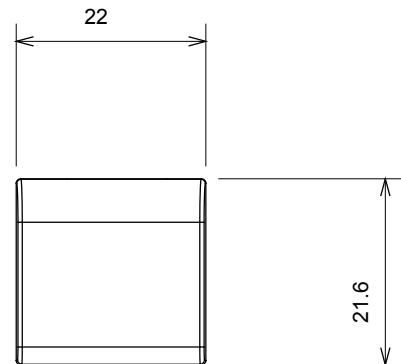

Amplia gama de dispositivos de control, tomas de corriente (que cumplen con las normas nacionales e internacionales), tomas de señal, dispositivos para el control de la climatización y gestión del confort, señalización de alarmas técnicas y gestión de la iluminación de emergencia. Los dispositivos modulares ChoruSmart están disponibles en cinco colores: blanco brillante, blanco satinado, beige natural, negro satinado y titanio pintado, y en diferentes tamaños: 1/2, 1, 2 y 3 módulos. Gracias a los soportes de marco para cajas rectangulares, cuadradas y redondas, podrá crear numerosas combinaciones con la gama de placas ChoruSmart.

Categoría	Tecla intercambiable	Tipo	Intercambiable
Color	Titanio brillante	Descripción	Teclas 22x22 mm
Norma de referencia	EN 60669-1	Termopresión con bola	125 °C
Prueba del hilo incandescente	850 °C	Símbolo	Genérico
Material	Tecnopolímero	Código Electrocod	0130

DIMENSIONAL

SIMBOLOGÍA TÉCNICA

MARCAS/APROBACIONES