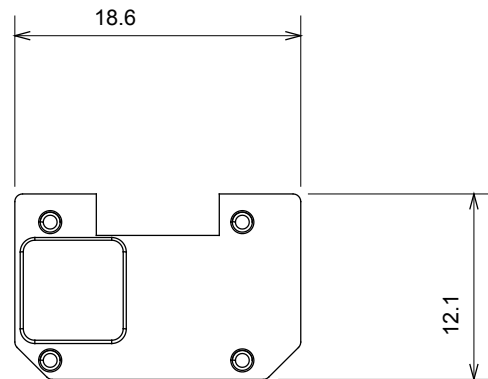

Amplia gama de dispositivos de control, tomas de corriente (que cumplen con las normas nacionales e internacionales), tomas de señal, dispositivos para el control de la climatización y gestión del confort, señalización de alarmas técnicas y gestión de la iluminación de emergencia. Los dispositivos modulares ChoruSmart están disponibles en cinco colores: blanco brillante, blanco satinado, beige natural, negro satinado y titanio pintado, y en diferentes tamaños: 1/2, 1, 2 y 3 módulos. Gracias a los soportes de marco para cajas rectangulares, cuadradas y redondas, podrá crear numerosas combinaciones con la gama de placas ChoruSmart.

Categoría	Símbolo intercambiable	Tipo	Retroiluminable
Color	Traslúcido	Norma de referencia	EN 60669-1
Termopresión con bola	125 °C	Prueba del hilo incandescente	850 °C
Apto para	Servicios genéricos	Símbolo	Dimmer reducción
Material	Tecnopolímero	Código Electrocod	0130

### DIMENSIONAL