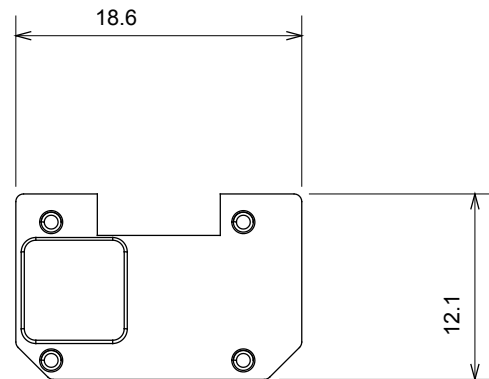

Amplia gama de dispositivos de control, tomas de corriente (que cumplen con las normas nacionales e internacionales), tomas de señal, dispositivos para el control de la climatización y gestión del confort, señalización de alarmas técnicas y gestión de la iluminación de emergencia. Los dispositivos modulares ChoruSmart están disponibles en cinco colores: blanco brillante, blanco satinado, beige natural, negro satinado y titanio pintado, y en diferentes tamaños: 1/2, 1, 2 y 3 módulos. Gracias a los soportes de marco para cajas rectangulares, cuadradas y redondas, podrá crear numerosas combinaciones con la gama de placas ChoruSmart.

Categoría	Símbolo intercambiable	Tipo	Retroiluminable
Color	Traslúcido	Norma de referencia	EN 60669-1
Termopresión con bola	125 °C	Prueba del hilo incandescente	850 °C
Apto para	Servicios genéricos	Símbolo	Alarma
Material	Tecnopolímero	Código Electrocod	0130

DIMENSIONAL

SIMBOLOGÍA TÉCNICA

MARCAS/APROBACIONES