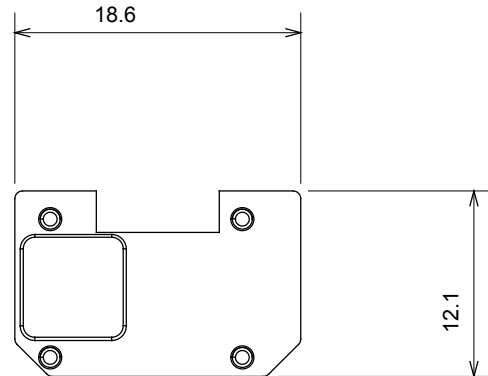

Amplia gama de dispositivos de control, tomas de corriente (que cumplen con las normas nacionales e internacionales), tomas de señal, dispositivos para el control de la climatización y gestión del confort, señalización de alarmas técnicas y gestión de la iluminación de emergencia. Los dispositivos modulares ChoruSmart están disponibles en cinco colores: blanco brillante, blanco satinado, beige natural, negro satinado y titanio pintado, y en diferentes tamaños: 1/2, 1, 2 y 3 módulos. Gracias a los soportes de marco para cajas rectangulares, cuadradas y redondas, podrá crear numerosas combinaciones con la gama de placas ChoruSmart.

Categoría	Símbolo intercambiable	Color	Traslúcido
Termopresión con bola	125 °C	Prueba del hilo incandescente	850 °C
Material	Tecnopolímero		

DIMENSIONAL

SIMBOLOGÍA TÉCNICA

MARCAS/APROBACIONES