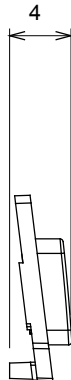

Amplia gama de dispositivos de control, tomas de corriente (que cumplen con las normas nacionales e internacionales), tomas de señal, dispositivos para el control de la climatización y gestión del confort, señalización de alarmas técnicas y gestión de la iluminación de emergencia. Los dispositivos modulares ChoruSmart están disponibles en cinco colores: blanco brillante, blanco satinado, beige natural, negro satinado y titanio pintado, y en diferentes tamaños: 1/2, 1, 2 y 3 módulos. Gracias a los soportes de marco para cajas rectangulares, cuadradas y redondas, podrá crear numerosas combinaciones con la gama de placas ChoruSmart.

Categoría	Símbolo intercambiable	Color	Traslúcido
Termopresión con bola	125 °C	Prueba del hilo incandescente	850 °C
Material	Tecnopolímero		

DIMENSIONAL

SIMBOLOGÍA TÉCNICA

MARCAS/APROBACIONES