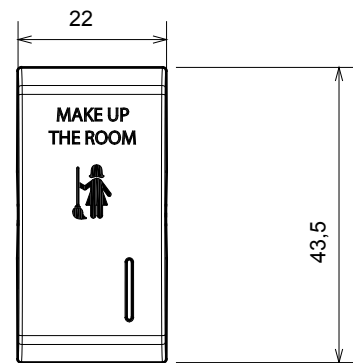

Amplia gama de dispositivos de control, tomas de corriente (que cumplen con las normas nacionales e internacionales), tomas de señal, dispositivos para el control de la climatización y gestión del confort, señalización de alarmas técnicas y gestión de la iluminación de emergencia. Los dispositivos modulares ChoruSmart están disponibles en cinco colores: blanco brillante, blanco satinado, beige natural, negro satinado y titanio pintado, y en diferentes tamaños: 1/2, 1, 2 y 3 módulos. Gracias a los soportes de marco para cajas rectangulares, cuadradas y redondas, podrá crear numerosas combinaciones con la gama de placas ChoruSmart.

Categoría	Tecla intercambiable	Tecla	Con difusor
Símbolo	MUR	Color	Negro satinado
Norma de referencia	EN 60669-1	Termopresión con bola	125 °C
Prueba del hilo incandescente	850 °C	N. módulos	1
Código Electrocod	140		

### DIMENSIONAL