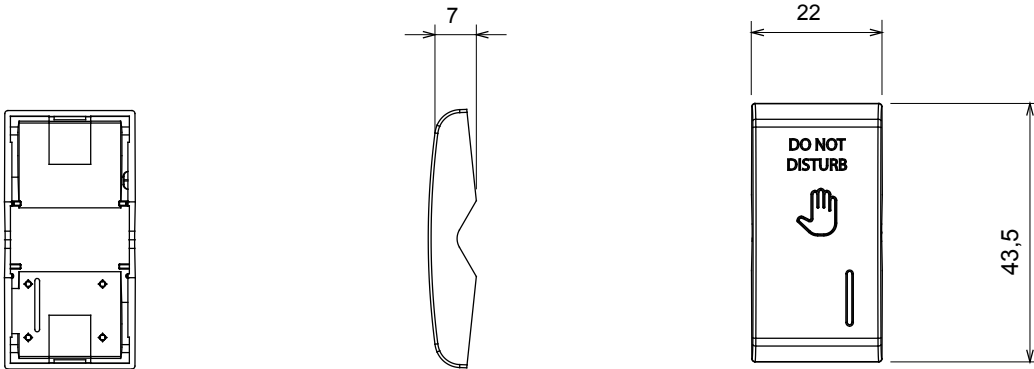

Amplia gama de dispositivos de control, tomas de corriente (que cumplen con las normas nacionales e internacionales), tomas de señal, dispositivos para el control de la climatización y gestión del confort, señalización de alarmas técnicas y gestión de la iluminación de emergencia. Los dispositivos modulares ChoruSmart están disponibles en cinco colores: blanco brillante, blanco satinado, beige natural, negro satinado y titanio pintado, y en diferentes tamaños: 1/2, 1, 2 y 3 módulos. Gracias a los soportes de marco para cajas rectangulares, cuadradas y redondas, podrá crear numerosas combinaciones con la gama de placas ChoruSmart.

Categoría	Tecla intercambiable	Tecla	Con difusor
Símbolo	DND	Color	Negro satinado
Norma de referencia	EN 60669-1	Termopresión con bola	125 °C
Prueba del hilo incandescente	850 °C	N. módulos	1
Código Electrocod	140		

DIMENSIONAL

SIMBOLOGÍA TÉCNICA

MARCAS/APROBACIONES