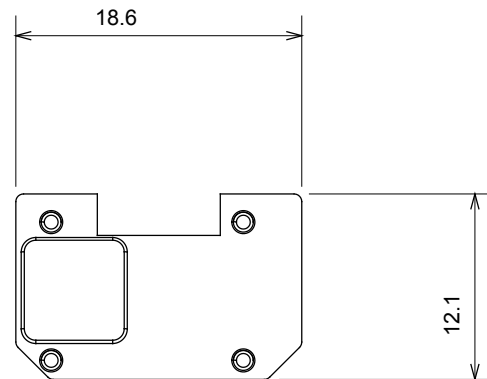

Amplia gama de dispositivos de control, tomas de corriente (que cumplen con las normas nacionales e internacionales), tomas de señal, dispositivos para el control de la climatización y gestión del confort, señalización de alarmas técnicas y gestión de la iluminación de emergencia. Los dispositivos modulares ChoruSmart están disponibles en cinco colores: blanco brillante, blanco satinado, beige natural, negro satinado y titanio pintado, y en diferentes tamaños: 1/2, 1, 2 y 3 módulos. Gracias a los soportes de marco para cajas rectangulares, cuadradas y redondas, podrá crear numerosas combinaciones con la gama de placas ChoruSmart.

Categoría	Símbolo intercambiable	Tipo	Retroiluminable
Color	Traslúcido	Norma de referencia	EN 60669-1
Termopresión con bola	125 °C	Prueba del hilo incandescente	850 °C
Apto para	Servicios genéricos	Símbolo	Neutro
Material	Tecnopolímero	Código Electrocod	0130

### DIMENSIONAL