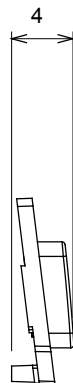

Amplia gama de dispositivos de control, tomas de corriente (que cumplen con las normas nacionales e internacionales), tomas de señal, dispositivos para el control de la climatización y gestión del confort, señalización de alarmas técnicas y gestión de la iluminación de emergencia. Los dispositivos modulares ChoruSmart están disponibles en cinco colores: blanco brillante, blanco satinado, beige natural, negro satinado y titanio pintado, y en diferentes tamaños: 1/2, 1, 2 y 3 módulos. Gracias a los soportes de marco para cajas rectangulares, cuadradas y redondas, podrá crear numerosas combinaciones con la gama de placas ChoruSmart.

Categoría	Símbolo intercambiable	Tipo	Retroiluminable
Color	Traslúcido	Norma de referencia	EN 60669-1
Termopresión con bola	125 °C	Prueba del hilo incandescente	850 °C
Apto para	Servicios genéricos	Símbolo	Neutro
Material	Tecnopolímero	Código Electrocod	0130

### DIMENSIONAL

### SIMBOLOGÍA TÉCNICA