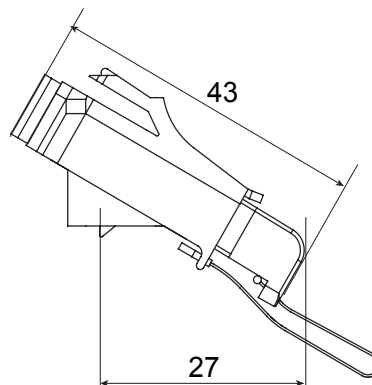

Sistema completo para la conexión y distribución de redes LAN en sectores residencial y terciario. La gama incluye soluciones de fibra óptica, paneles de pared, gabinetes de piso y productos de cableado de cobre. La serie Data Center proporciona todos los productos necesarios para crear una infraestructura de fibra óptica multiservicio para edificios residenciales, en pleno cumplimiento de todas las indicaciones dictadas por la nueva Guía CEI 306-2 y la Ley 164/14.

Categoría	Adaptador de fibra óptica angulado	Material	Carcasa de plástico con manguito de alineación cerámico
Color	Verde RAL 6018	Características	Simplex, modo único
Para conectores	SC/APC	Tipo	Hembra/Hembra
Compatibilidad	Keystone Jack	Inclinación	40°
Accesorios	Con tapa de seguridad y cable imprescindible		

DIMENSIONAL

MARCAS/APROBACIONES