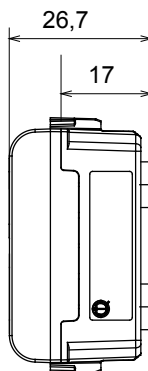

Amplia gama de dispositivos de control, tomas de corriente (que cumplen con las normas nacionales e internacionales), tomas de señal, dispositivos para el control de la climatización y gestión del confort, señalización de alarmas técnicas y gestión de la iluminación de emergencia. Los dispositivos modulares ChoruSmart están disponibles en cinco colores: blanco brillante, blanco satinado, beige natural, negro satinado y titanio pintado, y en diferentes tamaños: 1/2, 1, 2 y 3 módulos. Gracias a los soportes de marco para cajas rectangulares, cuadradas y redondas, podrá crear numerosas combinaciones con la gama de placas ChoruSmart.

Categoría	Lámpara de señalización	Símbolo	DND+MUR
Color	Blanco brillante	Color difusor	Opal
Norma de referencia	EN 62094-1	Termopresión con bola	125 °C
Prueba del hilo incandescente	850 °C	N. módulos	1
Código Electrocod	0781		

DIMENSIONAL

SIMBOLOGÍA TÉCNICA

MARCAS/APROBACIONES