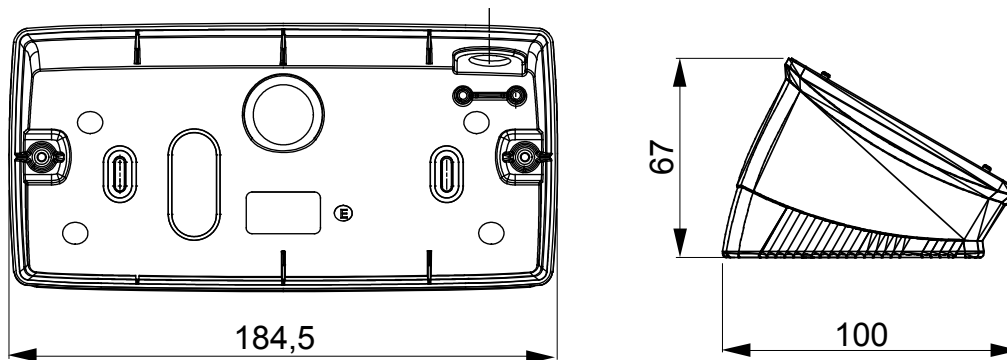

Gama de paneles de mesa, cajas de superficie y contenedores de pared autoportantes vacíos, adecuados para alojar dispositivos modulares ChorusSmart. Los paneles y cajas de pared, disponibles en blanco y negro, deben completarse con soporte ChorusSmart y placas One. Los contenedores autoportantes, en color gris RAL 7035, están disponibles con grado de protección IP40 e IP55: ambos están equipados con precortes rompibles, también la versión impermeable se suministra con una puerta con membrana anti-UV transparente. Las cajas y contenedores autoportantes están preparados para fijar el borne de tierra.

Descripción	6 módulos	Color	Negro satinado
Soporte	GW16806	Apto para placas	ONE
Par de apriete Tornillos de apriete	0.8 Newton/metro	Dim. exter. BxHxP (mm)	181x90x69
Test del hilo incandescente	650 °C	Termopresión con bola	70 °C
Norma de referencia	EN 60670-1	Código Electrocod	0122

DIMENSIONAL

SIMBOLOGÍA TÉCNICA

MARCAS/APROBACIONES