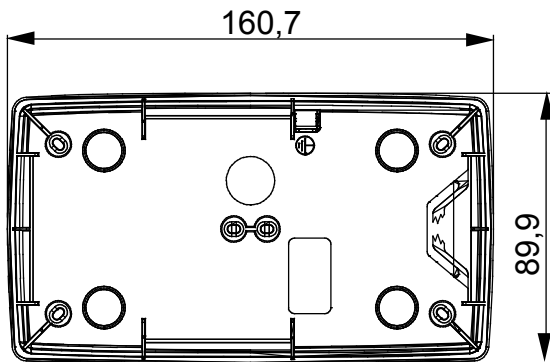

Gama de paneles de mesa, cajas de superficie y contenedores de pared autoportantes vacíos, adecuados para alojar dispositivos modulares ChorusSmart. Los paneles y cajas de pared, disponibles en blanco y negro, deben completarse con soporte ChorusSmart y placas One. Los contenedores autoportantes, en color gris RAL 7035, están disponibles con grado de protección IP40 e IP55: ambos están equipados con precortes rompibles, también la versión impermeable se suministra con una puerta con membrana anti-UV transparente. Las cajas y contenedores autoportantes están preparados para fijar el borne de tierra.

Descripción	2+2 módulos	Tipo	Vertical
Color	Negro satinado	Características	Libre de halógenos
Soporte	GW16822	Apto para placas	ONE International
Par de apriete Tornillos de apriete	0.8 Newton/metro	Dim. exter. BxHxP (mm)	90x161x46
Test del hilo incandescente	650 °C	Termopresión con bola	70 °C
Norma de referencia	EN 60670-1	Temperatura de instalación	-5 +60 °C
Código Electrocod	0110		

### DIMENSIONAL