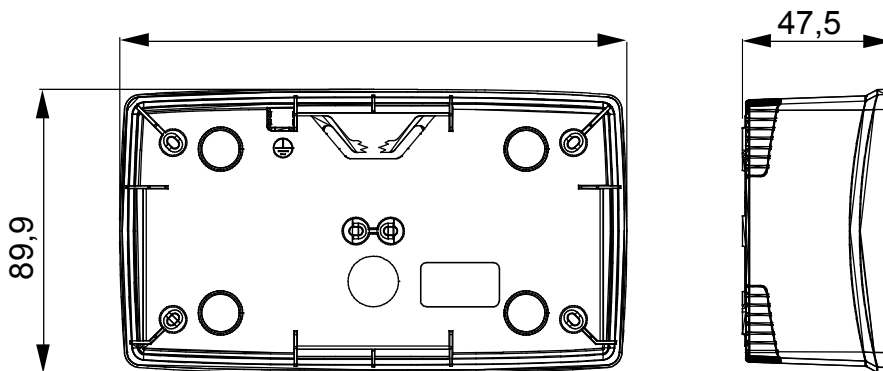

Gama de paneles de mesa, cajas de superficie y contenedores de pared autoportantes vacíos, adecuados para alojar dispositivos modulares ChorusSmart. Los paneles y cajas de pared, disponibles en blanco y negro, deben completarse con soporte ChorusSmart y placas One. Los contenedores autoportantes, en color gris RAL 7035, están disponibles con grado de protección IP40 e IP55: ambos están equipados con precortes rompibles, también la versión impermeable se suministra con una puerta con membrana anti-UV transparente. Las cajas y contenedores autoportantes están preparados para fijar el borne de tierra.

| | | | |
|-------------------------------------|------------------|----------------------------|--------------------|
| Descripción | 2+2 módulos | Tipo | Horizontal |
| Color | Negro satinado | Características | Libre de halógenos |
| Soporte | GW16822 | Apto para placas | ONE International |
| Par de apriete Tornillos de apriete | 0.8 Newton/metro | Dim. exter. BxHxP (mm) | 161x90x46 |
| Test del hilo incandescente | 650 °C | Termopresión con bola | 70 °C |
| Norma de referencia | EN 60670-1 | Temperatura de instalación | -5 +60 °C |
| Código Electrocod | 0110 | | |

DIMENSIONAL

SIMBOLOGÍA TÉCNICA

GWT

650 °C

70 °C

INSTALACIÓN

MARCAS/APROBACIONES