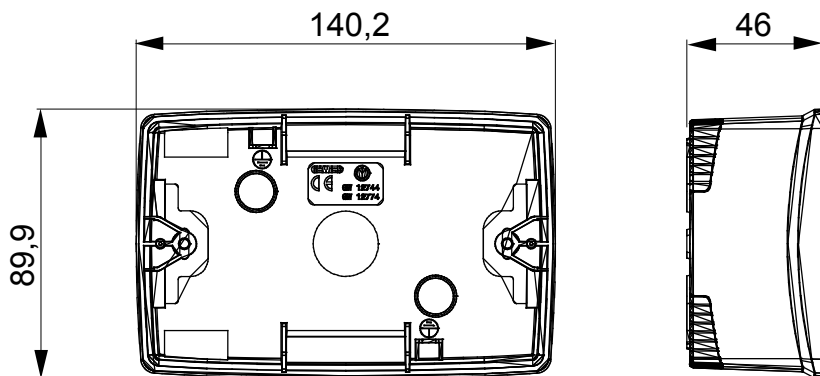

Gama de paneles de mesa, cajas de superficie y contenedores de pared autoportantes vacíos, adecuados para alojar dispositivos modulares ChorusSmart. Los paneles y cajas de pared, disponibles en blanco y negro, deben completarse con soporte ChorusSmart y placas One. Los contenedores autoportantes, en color gris RAL 7035, están disponibles con grado de protección IP40 e IP55: ambos están equipados con precortes rompibles, también la versión impermeable se suministra con una puerta con membrana anti-UV transparente. Las cajas y contenedores autoportantes están preparados para fijar el borne de tierra.

Descripción	4 módulos	Color	Negro satinado
Características	Libre de halógenos	Soporte	GW16804
Apto para placas	ONE	Par de apriete Tornillos de apriete	0.8 Newton/metro
Dim. exter. BxHxP (mm)	140x90x46	Test del hilo incandescente	650 °C
Termopresión con bola	70 °C	Norma de referencia	EN 60670-1
Temperatura de instalación	-5 +60 °C	Código Electrocod	0212

DIMENSIONAL

SIMBOLOGÍA TÉCNICA

GWT

650 °C

70 °C

INSTALACIÓN

-5°C

+60°C