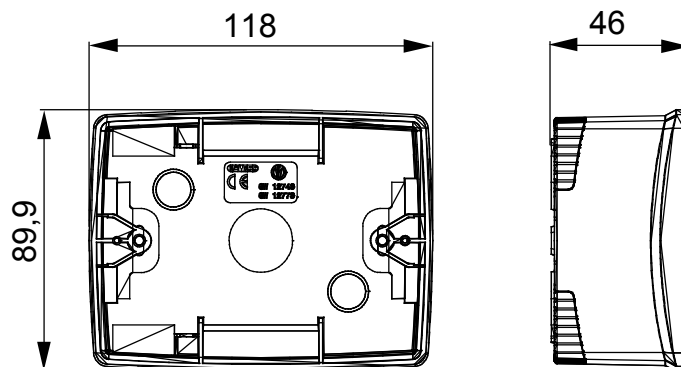

Gama de paneles de mesa, cajas de superficie y contenedores de pared autoportantes vacíos, adecuados para alojar dispositivos modulares ChorusSmart. Los paneles y cajas de pared, disponibles en blanco y negro, deben completarse con soporte ChorusSmart y placas One. Los contenedores autoportantes, en color gris RAL 7035, están disponibles con grado de protección IP40 e IP55: ambos están equipados con precortes rompibles, también la versión impermeable se suministra con una puerta con membrana anti-UV transparente. Las cajas y contenedores autoportantes están preparados para fijar el borne de tierra.

Descripción	3 módulos	Color	Negro satinado
Características	Libre de halógenos	Soporte	GW16803
Apto para placas	ONE	Par de apriete Tornillos de apriete	0.8 Newton/metro
Dim. exter. BxHxP (mm)	118x90x46	Test del hilo incandescente	650 °C
Termopresión con bola	70 °C	Norma de referencia	EN 60670-1
Temperatura de instalación	-5 +60 °C	Código Electrocod	0212

### DIMENSIONAL

### SIMBOLOGÍA TÉCNICA

GWT

650 °C

70 °C

INSTALACIÓN

min

max