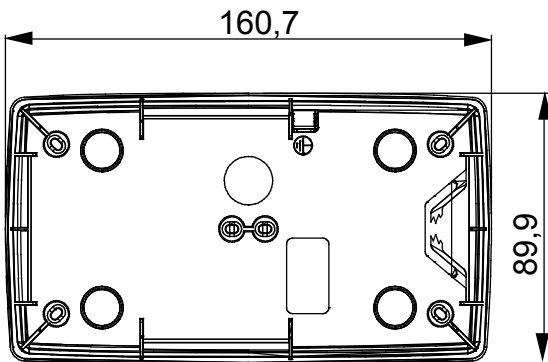

Gama de paneles de mesa, cajas de superficie y contenedores de pared autoportantes vacíos, adecuados para alojar dispositivos modulares ChorusSmart. Los paneles y cajas de pared, disponibles en blanco y negro, deben completarse con soporte ChorusSmart y placas One. Los contenedores autoportantes, en color gris RAL 7035, están disponibles con grado de protección IP40 e IP55: ambos están equipados con precortes rompibles, también la versión impermeable se suministra con una puerta con membrana anti-UV transparente. Las cajas y contenedores autoportantes están preparados para fijar el borne de tierra.

Descripción	2+2 módulos	Tipo	Vertical
Color	Satén blanco	Características	Libre de halógenos
Soporte	GW16822	Apto para placas	ONE International
Par de apriete Tornillos de apriete	0.8 Newton/metro	Dim. exter. BxHxP (mm)	90x161x46
Test del hilo incandescente	650 °C	Termopresión con bola	70 °C
Norma de referencia	EN 60670-1	Temperatura de instalación	-5 +60 °C
Código Electrocod	0110		

DIMENSIONAL

SIMBOLOGÍA TÉCNICA

GWT

650 °C

70 °C

INSTALACIÓN

MARCAS/APROBACIONES