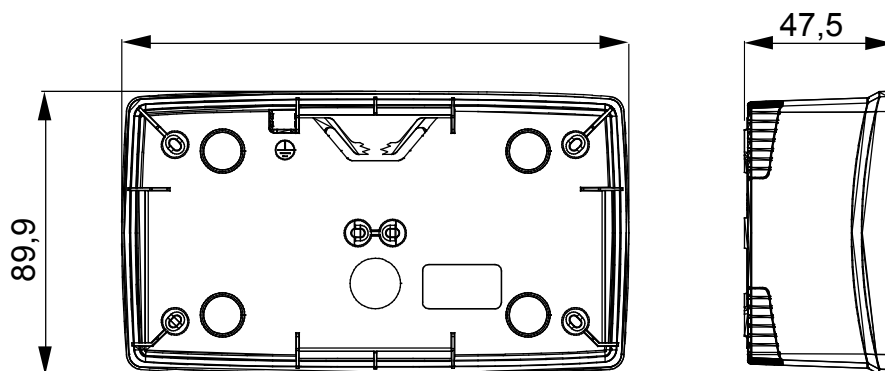

Gama de paneles de mesa, cajas de superficie y contenedores de pared autoportantes vacíos, adecuados para alojar dispositivos modulares ChorusSmart. Los paneles y cajas de pared, disponibles en blanco y negro, deben completarse con soporte ChorusSmart y placas One. Los contenedores autoportantes, en color gris RAL 7035, están disponibles con grado de protección IP40 e IP55: ambos están equipados con precortes rompibles, también la versión impermeable se suministra con una puerta con membrana anti-UV transparente. Las cajas y contenedores autoportantes están preparados para fijar el borne de tierra.

Descripción	2+2 módulos	Tipo	Horizontal
Color	Satén blanco	Características	Libre de halógenos
Soporte	GW16822	Apto para placas	ONE International
Par de apriete Tornillos de apriete	0.8 Newton/metro	Dim. exter. BxHxP (mm)	161x90x46
Test del hilo incandescente	650 °C	Termopresión con bola	70 °C
Norma de referencia	EN 60670-1	Temperatura de instalación	-5 +60 °C
Código Electrocod	0110		

DIMENSIONAL

SIMBOLOGÍA TÉCNICA

GWT

650 °C

70 °C

INSTALACIÓN

min

max