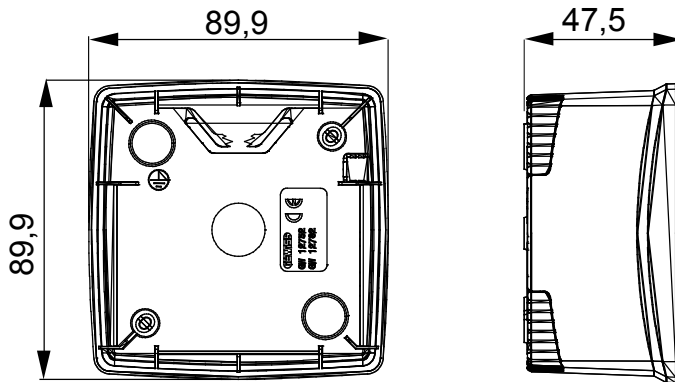

Gama de paneles de mesa, cajas de superficie y contenedores de pared autoportantes vacíos, adecuados para alojar dispositivos modulares ChorusSmart. Los paneles y cajas de pared, disponibles en blanco y negro, deben completarse con soporte ChorusSmart y placas One. Los contenedores autoportantes, en color gris RAL 7035, están disponibles con grado de protección IP40 e IP55: ambos están equipados con precortes rompibles, también la versión impermeable se suministra con una puerta con membrana anti-UV transparente. Las cajas y contenedores autoportantes están preparados para fijar el borne de tierra.

Descripción	2 módulos	Color	Satén blanco
Características	Libre de halógenos	Soporte	GW16822
Apto para placas	ONE International	Par de apriete Tornillos de apriete	0.8 Newton/metro
Dim. exter. BxHxP (mm)	90x90x46	Test del hilo incandescente	650 °C
Termopresión con bola	70 °C	Norma de referencia	EN 60670-1
Temperatura de instalación	-5 +60 °C	Código Electrocod	0110

DIMENSIONAL

SIMBOLOGÍA TÉCNICA

GWT

650 °C

70 °C

INSTALACIÓN

MARCAS/APROBACIONES