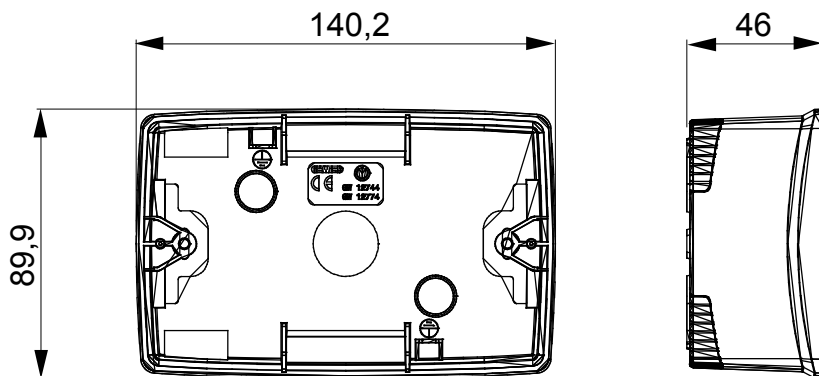

Gama de paneles de mesa, cajas de superficie y contenedores de pared autoportantes vacíos, adecuados para alojar dispositivos modulares ChorusSmart. Los paneles y cajas de pared, disponibles en blanco y negro, deben completarse con soporte ChorusSmart y placas One. Los contenedores autoportantes, en color gris RAL 7035, están disponibles con grado de protección IP40 e IP55: ambos están equipados con precortes rompibles, también la versión impermeable se suministra con una puerta con membrana anti-UV transparente. Las cajas y contenedores autoportantes están preparados para fijar el borne de tierra.

Descripción	4 módulos	Color	Satén blanco
Características	Libre de halógenos	Soporte	GW16804
Apto para placas	ONE	Par de apriete Tornillos de apriete	0.8 Newton/metro
Dim. exter. BxHxP (mm)	140x90x46	Test del hilo incandescente	650 °C
Termopresión con bola	70 °C	Norma de referencia	EN 60670-1
Temperatura de instalación	-5 +60 °C	Código Electrocod	0212

DIMENSIONAL

SIMBOLOGÍA TÉCNICA

GWT

650 °C

70 °C

INSTALACIÓN

MARCAS/APROBACIONES