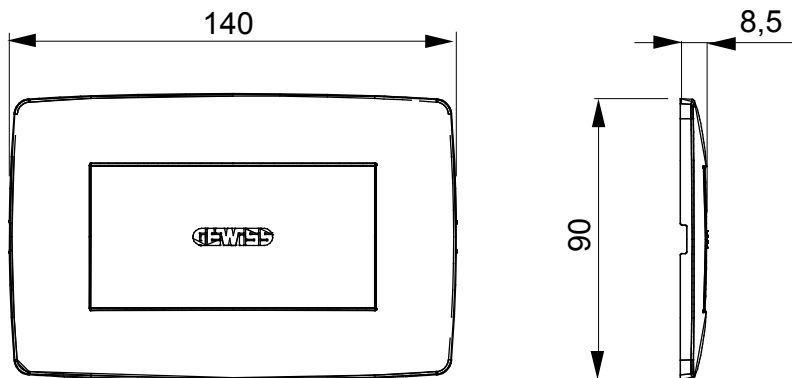

Gama de placas frontales para la serie de accesorios de cableado ChoruSmart, fabricadas en una amplia variedad de formas, colores, materiales y acabados. Incluye cinco formas diferentes (ONE, GEO, EGO, LUX, ICE y ICE Touch) para cajas rectangulares con una capacidad de hasta 12 módulos y 4 formas diferentes (ONE International, GEO International, EGO international y LUX International) adecuadas para cajas redondas / cuadradas, tanto individuales como enlazables en configuración horizontal o vertical, con una capacidad de 2 hasta 2 + 2 + 2 + 2 + 2 módulos . Todas las placas de la serie de accesorios de cableado ChoruSmart utilizan los mismos soportes, sin necesidad de adaptadores adicionales. La gama también incluye placas ciegas, placas estancas IP55 y placas para perfiles.

Descripción	4 módulos	Color	Blanco brillante
Material	Tecnopolímero	Características	Libre de halógenos
Para montaje en soporte	GW16804, GW16804N	Para caja	Rectangular
Test del hilo incandescente	650 °C	Termopresión con bola	70 °C
Norma de referencia	EN 60669-1	Código Electrocod	0110

### DIMENSIONAL

### SIMBOLOGÍA TÉCNICA

GWT

650 °C

70 °C