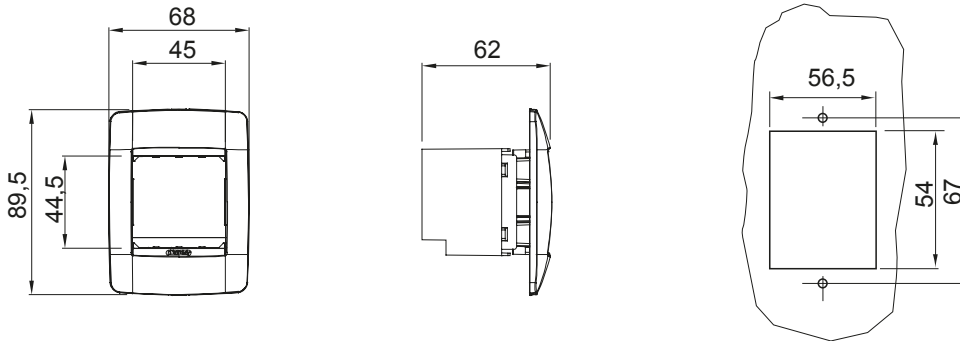

Gama de placas frontales para la serie de accesorios de cableado ChoruSmart, fabricadas en una amplia variedad de formas, colores, materiales y acabados. Incluye cinco formas diferentes (ONE, GEO, EGO, LUX, ICE y ICE Touch) para cajas rectangulares con una capacidad de hasta 12 módulos y 4 formas diferentes (ONE International, GEO International, EGO international y LUX International) adecuadas para cajas redondas / cuadradas, tanto individuales como enlazables en configuración horizontal o vertical, con una capacidad de 2 hasta 2 + 2 + 2 + 2 + 2 módulos . Todas las placas de la serie de accesorios de cableado ChoruSmart utilizan los mismos soportes, sin necesidad de adaptadores adicionales. La gama también incluye placas ciegas, placas estancas IP55 y placas para perfiles.

Descripción	2 módulos	Color placa	Negro brillante
Acabado	Brillante	Características	Libre de halógenos
Test del hilo incandescente	650 °C	Termopresión con bola	70 °C
Norma de referencia	EN 60670-1	Código Electrocod	0110

### DIMENSIONAL

### SIMBOLOGÍA TÉCNICA

**GWT**

650 °C

70 °C