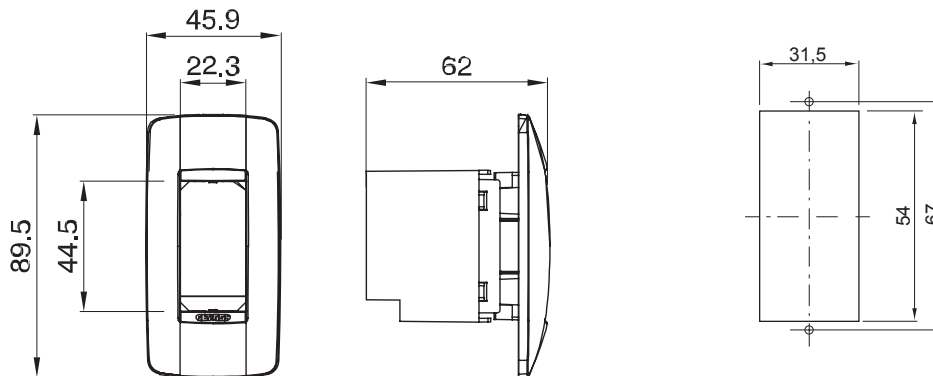

Gama de placas frontales para la serie de accesorios de cableado ChoruSmart, fabricadas en una amplia variedad de formas, colores, materiales y acabados. Incluye cinco formas diferentes (ONE, GEO, EGO, LUX, ICE y ICE Touch) para cajas rectangulares con una capacidad de hasta 12 módulos y 4 formas diferentes (ONE International, GEO International, EGO international y LUX International) adecuadas para cajas redondas / cuadradas, tanto individuales como enlazables en configuración horizontal o vertical, con una capacidad de 2 hasta 2 + 2 + 2 + 2 + 2 módulos . Todas las placas de la serie de accesorios de cableado ChoruSmart utilizan los mismos soportes, sin necesidad de adaptadores adicionales. La gama también incluye placas ciegas, placas estancas IP55 y placas para perfiles.

Descripción	1 módulo	Color placa	Blanco brillante
Acabado	Brillante	Características	Libre de halógenos
Test del hilo incandescente	650 °C	Termopresión con bola	70 °C
Norma de referencia	EN 60670-1	Código Electrocod	0110

DIMENSIONAL

SIMBOLOGÍA TÉCNICA

GWT

650 °C

70 °C

MARCAS/APROBACIONES