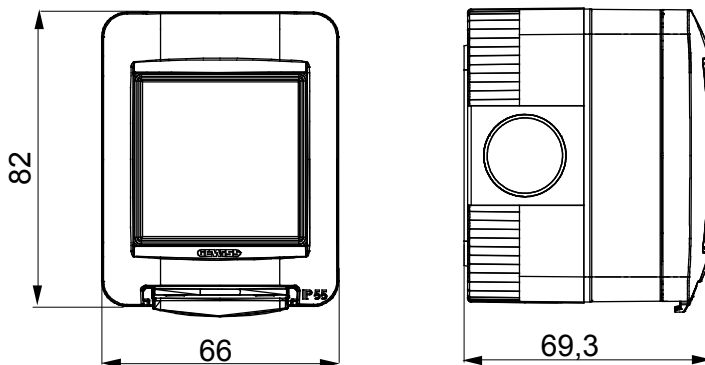

Gama de paneles de mesa, cajas de superficie y contenedores de pared autoportantes vacíos, adecuados para alojar dispositivos modulares ChorusSmart. Los paneles y cajas de pared, disponibles en blanco y negro, deben completarse con soporte ChorusSmart y placas One. Los contenedores autoportantes, en color gris RAL 7035, están disponibles con grado de protección IP40 e IP55: ambos están equipados con precortes rompibles, también la versión impermeable se suministra con una puerta con membrana anti-UV transparente. Las cajas y contenedores autoportantes están preparados para fijar el borne de tierra.

Descripción	2 módulos	Color	Gris RAL 7035
N. orif. Ø 23 troquelados	Laterales 3 / Fondo 1	N.orific. Ø 23 con pasacabl.	1
Tipo desfondable	Desmontable con útil	Grado de protección	IP55
Clase aislamiento	II	Resistencia a impactos	IK07
Tornillos tapa	Acero inoxidable	Par de apriete Tornillos de apriete	0.8 Newton/metro
Dim. exter. BxHxP (mm)	66x82x69	Test del hilo incandescente	650 °C
Termopresión con bola	70 °C	Norma de referencia	EN 60670-1
Temperatura de instalación	-25 +60 °C	Código Electrocod	0212

### DIMENSIONAL

### SIMBOLOGÍA TÉCNICA

**IP**

IP55

**IK**

IK07

**GWT**

650 °C

70 °C