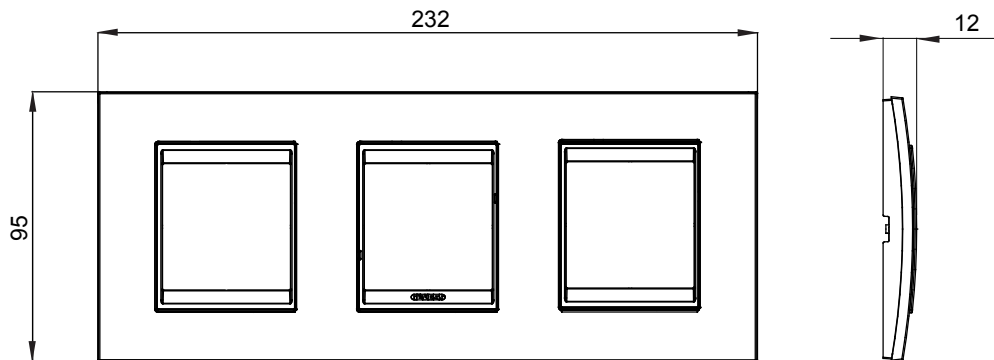

Gama de placas frontales para la serie de accesorios de cableado ChoruSmart, fabricadas en una amplia variedad de formas, colores, materiales y acabados. Incluye cinco formas diferentes (ONE, GEO, EGO, LUX, ICE y ICE Touch) para cajas rectangulares con una capacidad de hasta 12 módulos y 4 formas diferentes (ONE International, GEO International, EGO international y LUX International) adecuadas para cajas redondas / cuadradas, tanto individuales como enlazables en configuración horizontal o vertical, con una capacidad de 2 hasta 2 + 2 + 2 + 2 + 2 módulos . Todas las placas de la serie de accesorios de cableado ChoruSmart utilizan los mismos soportes, sin necesidad de adaptadores adicionales. La gama también incluye placas ciegas, placas estancas IP55 y placas para perfiles.

Familia	LUX International	Descripción	2+2+2 módulos
Tipo	Horizontal	Color	Ardesia absolute
Material	Tecnopolímero	Acabado	Brillante
Para montaje en soporte	GW16821, GW16822, GW16823, GW16821N, GW16822N	Test del hilo incandescente	650 °C
Termopresión con bola	70 °C	Norma de referencia	EN 60669-1
Código Electrocod	0110		

### DIMENSIONAL