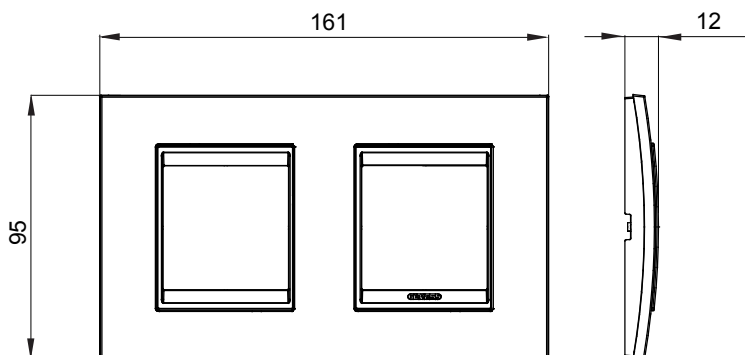

Gama de placas frontales para la serie de accesorios de cableado ChoruSmart, fabricadas en una amplia variedad de formas, colores, materiales y acabados. Incluye cinco formas diferentes (ONE, GEO, EGO, LUX, ICE y ICE Touch) para cajas rectangulares con una capacidad de hasta 12 módulos y 4 formas diferentes (ONE International, GEO International, EGO international y LUX International) adecuadas para cajas redondas / cuadradas, tanto individuales como enlazables en configuración horizontal o vertical, con una capacidad de 2 hasta 2 + 2 + 2 + 2 + 2 módulos . Todas las placas de la serie de accesorios de cableado ChoruSmart utilizan los mismos soportes, sin necesidad de adaptadores adicionales. La gama también incluye placas ciegas, placas estancas IP55 y placas para perfiles.

Familia	LUX International	Descripción	2+2 módulos
Tipo	Horizontal	Color	Ardesia absolute
Material	Tecnopolímero	Acabado	Brillante
Para montaje en soporte	GW16821, GW16822, GW16823, GW16821N, GW16822N	Test del hilo incandescente	650 °C
Termopresión con bola	70 °C	Norma de referencia	EN 60669-1
Código Electrocod	0110		

DIMENSIONAL

SIMBOLOGÍA TÉCNICA

MARCAS/APROBACIONES