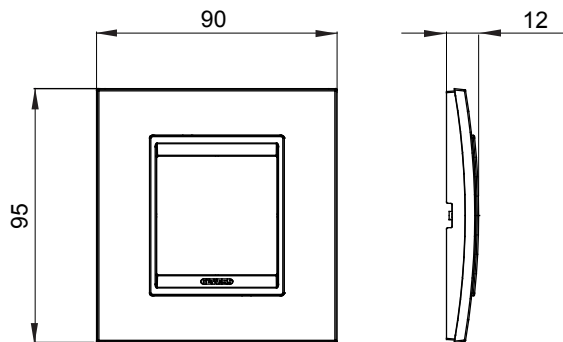

Gama de placas frontales para la serie de accesorios de cableado ChoruSmart, fabricadas en una amplia variedad de formas, colores, materiales y acabados. Incluye cinco formas diferentes (ONE, GEO, EGO, LUX, ICE y ICE Touch) para cajas rectangulares con una capacidad de hasta 12 módulos y 4 formas diferentes (ONE International, GEO International, EGO international y LUX International) adecuadas para cajas redondas / cuadradas, tanto individuales como enlazables en configuración horizontal o vertical, con una capacidad de 2 hasta 2 + 2 + 2 + 2 + 2 módulos . Todas las placas de la serie de accesorios de cableado ChoruSmart utilizan los mismos soportes, sin necesidad de adaptadores adicionales. La gama también incluye placas ciegas, placas estancas IP55 y placas para perfiles.

Familia	LUX International	Descripción	2 módulos
Color	Natural beige monochrome	Material	Metal
Acabado	Acabado satinado	Para montaje en soporte	GW16821, GW16822, GW16823, GW16821N, GW16822N
Test del hilo incandescente	650 °C	Termopresión con bola	70 °C
Norma de referencia	EN 60669-1	Código Electrocod	0110

### DIMENSIONAL