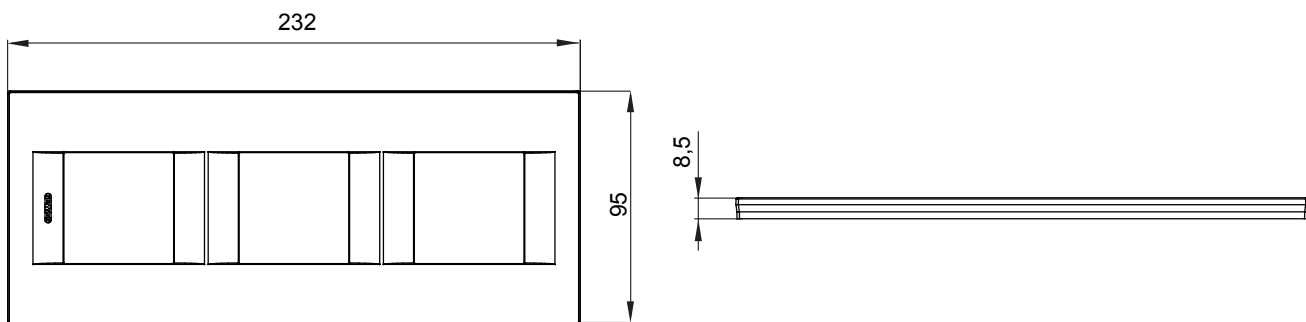

Gama de placas frontales para la serie de accesorios de cableado ChoruSmart, fabricadas en una amplia variedad de formas, colores, materiales y acabados. Incluye cinco formas diferentes (ONE, GEO, EGO, LUX, ICE y ICE Touch) para cajas rectangulares con una capacidad de hasta 12 módulos y 4 formas diferentes (ONE International, GEO International, EGO international y LUX International) adecuadas para cajas redondas / cuadradas, tanto individuales como enlazables en configuración horizontal o vertical, con una capacidad de 2 hasta 2 + 2 + 2 + 2 + 2 módulos . Todas las placas de la serie de accesorios de cableado ChoruSmart utilizan los mismos soportes, sin necesidad de adaptadores adicionales. La gama también incluye placas ciegas, placas estancas IP55 y placas para perfiles.

Familia	GEO International	Descripción	2+2+2 módulos
Tipo	Vertical	Color	Verde azulado
Material	Tecnopolímero	Acabado	Acabado satinado
Para montaje en soporte	GW16821, GW16822, GW16823, GW16821N, GW16822N	Test del hilo incandescente	650 °C
Termopresión con bola	70 °C	Norma de referencia	EN 60669-1
Código Electrocod	0111		

### DIMENSIONAL