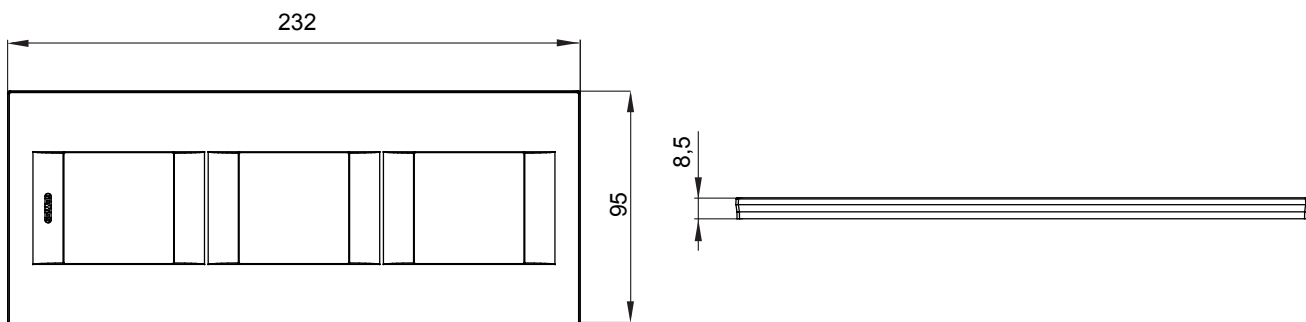

Gama de placas frontales para la serie de accesorios de cableado ChoruSmart, fabricadas en una amplia variedad de formas, colores, materiales y acabados. Incluye cinco formas diferentes (ONE, GEO, EGO, LUX, ICE y ICE Touch) para cajas rectangulares con una capacidad de hasta 12 módulos y 4 formas diferentes (ONE International, GEO International, EGO international y LUX International) adecuadas para cajas redondas / cuadradas, tanto individuales como enlazables en configuración horizontal o vertical, con una capacidad de 2 hasta 2 + 2 + 2 + 2 + 2 módulos . Todas las placas de la serie de accesorios de cableado ChoruSmart utilizan los mismos soportes, sin necesidad de adaptadores adicionales. La gama también incluye placas ciegas, placas estancas IP55 y placas para perfiles.

Familia	GEO International	Descripción	2+2+2 módulos
Tipo	Vertical	Color	Negro satinado
Material	Tecnopolímero	Acabado	Acabado satinado
Para montaje en soporte	GW16821, GW16822, GW16823	Test del hilo incandescente	650 °C
Termopresión con bola	70 °C	Norma de referencia	EN 60669-1
Código Electrocod	0111		

### DIMENSIONAL