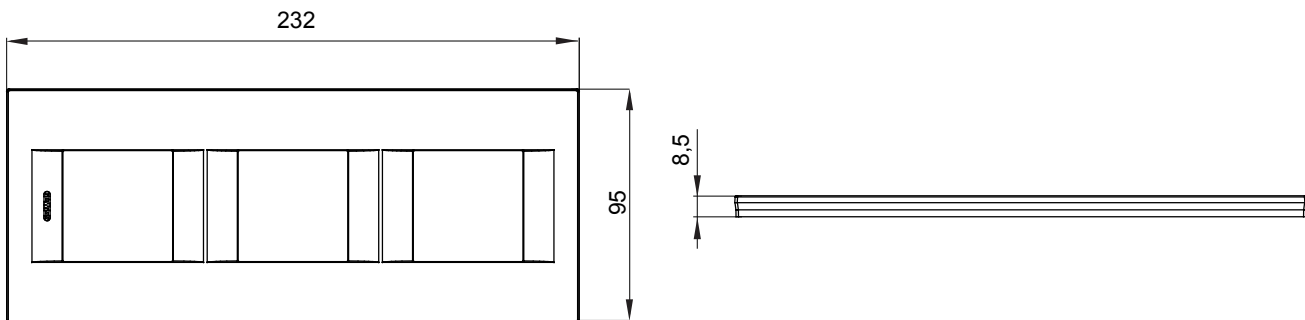

Gama de placas frontales para la serie de accesorios de cableado ChoruSmart, fabricadas en una amplia variedad de formas, colores, materiales y acabados. Incluye cinco formas diferentes (ONE, GEO, EGO, LUX, ICE y ICE Touch) para cajas rectangulares con una capacidad de hasta 12 módulos y 4 formas diferentes (ONE International, GEO International, EGO international y LUX International) adecuadas para cajas redondas / cuadradas, tanto individuales como enlazables en configuración horizontal o vertical, con una capacidad de 2 hasta 2 + 2 + 2 + 2 + 2 módulos . Todas las placas de la serie de accesorios de cableado ChoruSmart utilizan los mismos soportes, sin necesidad de adaptadores adicionales. La gama también incluye placas ciegas, placas estancas IP55 y placas para perfiles.

Familia	GEO International	Descripción	2+2+2 módulos
Tipo	Vertical	Color	Negro tóner
Material	Tecnopolímero	Acabado	Brillante
Para montaje en soporte	GW16821, GW16822, GW16823	Test del hilo incandescente	650 °C
Termopresión con bola	70 °C	Norma de referencia	EN 60669-1
Código Electrocod	0111		

### DIMENSIONAL

### SIMBOLOGÍA TÉCNICA

**GWT**

650 °C

70 °C