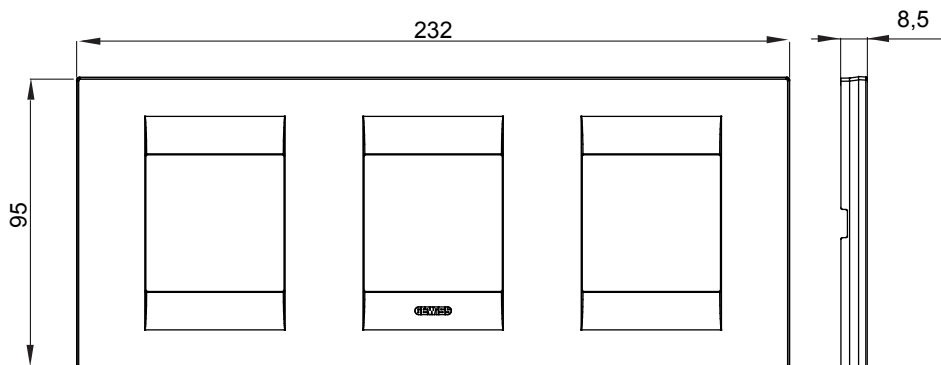

Gama de placas frontales para la serie de accesorios de cableado ChoruSmart, fabricadas en una amplia variedad de formas, colores, materiales y acabados. Incluye cinco formas diferentes (ONE, GEO, EGO, LUX, ICE y ICE Touch) para cajas rectangulares con una capacidad de hasta 12 módulos y 4 formas diferentes (ONE International, GEO International, EGO international y LUX International) adecuadas para cajas redondas / cuadradas, tanto individuales como enlazables en configuración horizontal o vertical, con una capacidad de 2 hasta 2 + 2 + 2 + 2 + 2 módulos . Todas las placas de la serie de accesorios de cableado ChoruSmart utilizan los mismos soportes, sin necesidad de adaptadores adicionales. La gama también incluye placas ciegas, placas estancas IP55 y placas para perfiles.

Familia	GEO International	Descripción	2+2+2 módulos
Tipo	Horizontal	Color	Cobre suabe
Material	Tecnopolímero	Acabado	Acabado satinado
Para montaje en soporte	GW16821, GW16822, GW16823, GW16821N, GW16822N	Test del hilo incandescente	650 °C
Termopresión con bola	70 °C	Norma de referencia	EN 60669-1
Código Electrocod	0111		

DIMENSIONAL

SIMBOLOGÍA TÉCNICA

MARCAS/APROBACIONES