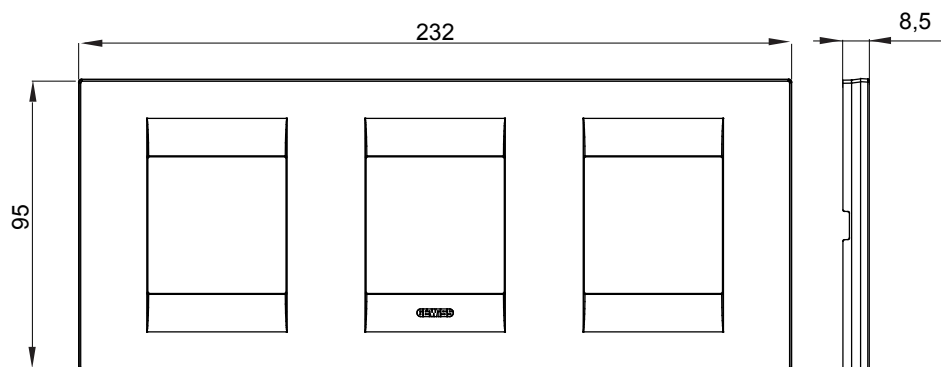

Gama de placas frontales para la serie de accesorios de cableado ChoruSmart, fabricadas en una amplia variedad de formas, colores, materiales y acabados. Incluye cinco formas diferentes (ONE, GEO, EGO, LUX, ICE y ICE Touch) para cajas rectangulares con una capacidad de hasta 12 módulos y 4 formas diferentes (ONE International, GEO International, EGO international y LUX International) adecuadas para cajas redondas / cuadradas, tanto individuales como enlazables en configuración horizontal o vertical, con una capacidad de 2 hasta 2 + 2 + 2 + 2 + 2 módulos . Todas las placas de la serie de accesorios de cableado ChoruSmart utilizan los mismos soportes, sin necesidad de adaptadores adicionales. La gama también incluye placas ciegas, placas estancas IP55 y placas para perfiles.

Familia	GEO International	Descripción	2+2+2 módulos
Tipo	Horizontal	Color	Titanio
Material	Tecnopolímero	Acabado	Brillante
Para montaje en soporte	GW16821, GW16822, GW16823	Test del hilo incandescente	650 °C
Termopresión con bola	70 °C	Norma de referencia	EN 60669-1
Código Electrocod	0111		

DIMENSIONAL

SIMBOLOGÍA TÉCNICA

650 °C

MARCAS/APROBACIONES