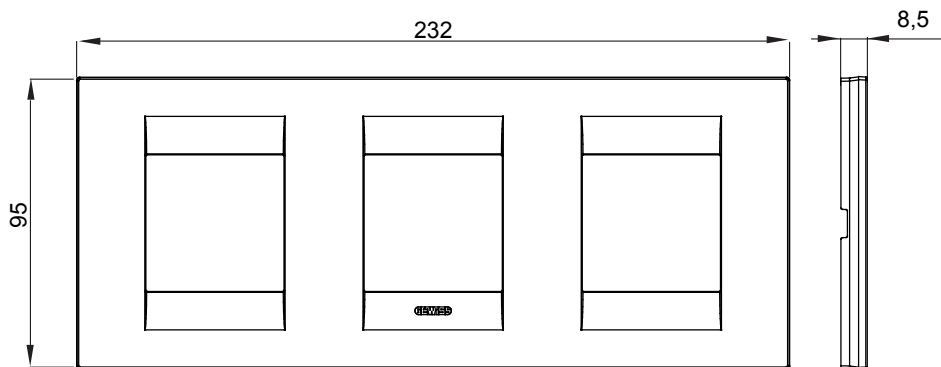

Gama de placas frontales para la serie de accesorios de cableado ChoruSmart, fabricadas en una amplia variedad de formas, colores, materiales y acabados. Incluye cinco formas diferentes (ONE, GEO, EGO, LUX, ICE y ICE Touch) para cajas rectangulares con una capacidad de hasta 12 módulos y 4 formas diferentes (ONE International, GEO International, EGO international y LUX International) adecuadas para cajas redondas / cuadradas, tanto individuales como enlazables en configuración horizontal o vertical, con una capacidad de 2 hasta 2 + 2 + 2 + 2 + 2 módulos . Todas las placas de la serie de accesorios de cableado ChoruSmart utilizan los mismos soportes, sin necesidad de adaptadores adicionales. La gama también incluye placas ciegas, placas estancas IP55 y placas para perfiles.

Familia	GEO International	Descripción	2+2+2 módulos
Tipo	Horizontal	Color	Oro
Material	Tecnopolímero	Acabado	Acabado satinado
Para montaje en soporte	GW16821, GW16822, GW16823, GW16821N, GW16822N	Test del hilo incandescente	650 °C
Termopresión con bola	70 °C	Norma de referencia	EN 60669-1
Código Electrocod	0111		

### DIMENSIONAL