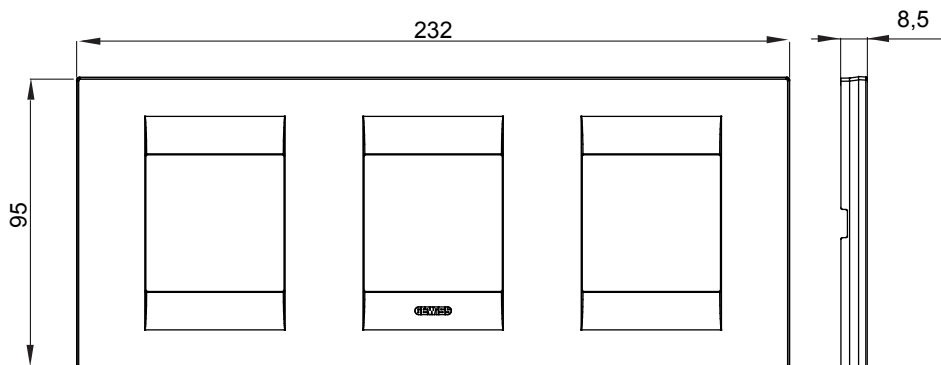

Gama de placas frontales para la serie de accesorios de cableado ChoruSmart, fabricadas en una amplia variedad de formas, colores, materiales y acabados. Incluye cinco formas diferentes (ONE, GEO, EGO, LUX, ICE y ICE Touch) para cajas rectangulares con una capacidad de hasta 12 módulos y 4 formas diferentes (ONE International, GEO International, EGO international y LUX International) adecuadas para cajas redondas / cuadradas, tanto individuales como enlazables en configuración horizontal o vertical, con una capacidad de 2 hasta 2 + 2 + 2 + 2 + 2 módulos . Todas las placas de la serie de accesorios de cableado ChoruSmart utilizan los mismos soportes, sin necesidad de adaptadores adicionales. La gama también incluye placas ciegas, placas estancas IP55 y placas para perfiles.

Familia	GEO International	Descripción	2+2+2 módulos
Tipo	Horizontal	Color	Negro tóner
Material	Tecnopolímero	Acabado	Brillante
Para montaje en soporte	GW16821, GW16822, GW16823	Test del hilo incandescente	650 °C
Termopresión con bola	70 °C	Norma de referencia	EN 60669-1
Código Electrocod	0111		

DIMENSIONAL

SIMBOLOGÍA TÉCNICA

MARCAS/APROBACIONES