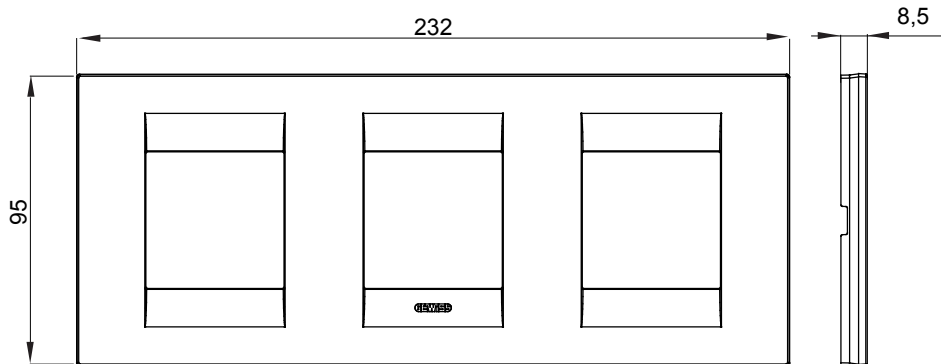

Gama de placas frontales para la serie de accesorios de cableado ChoruSmart, fabricadas en una amplia variedad de formas, colores, materiales y acabados. Incluye cinco formas diferentes (ONE, GEO, EGO, LUX, ICE y ICE Touch) para cajas rectangulares con una capacidad de hasta 12 módulos y 4 formas diferentes (ONE International, GEO International, EGO international y LUX International) adecuadas para cajas redondas / cuadradas, tanto individuales como enlazables en configuración horizontal o vertical, con una capacidad de 2 hasta 2 + 2 + 2 + 2 + 2 módulos . Todas las placas de la serie de accesorios de cableado ChoruSmart utilizan los mismos soportes, sin necesidad de adaptadores adicionales. La gama también incluye placas ciegas, placas estancas IP55 y placas para perfiles.

Familia	GEO International	Descripción	2+2+2 módulos
Tipo	Horizontal	Color	Blanco
Material	Tecnopolímero	Acabado	Brillante
Para montaje en soporte	GW16821, GW16822, GW16823	Test del hilo incandescente	650 °C
Termopresión con bola	70 °C	Norma de referencia	EN 60669-1
Código Electrocod	0111		

DIMENSIONAL

SIMBOLOGÍA TÉCNICA

MARCAS/APROBACIONES